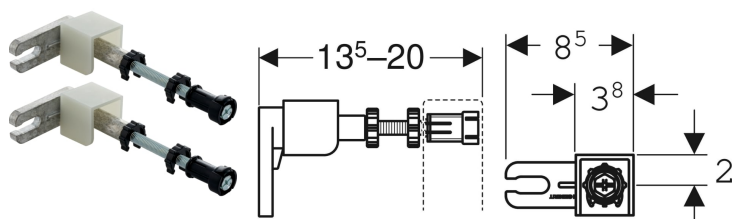

Geberit Duofix falsík előtti szerelőkészlet, egy elem rögzítéséhez

Példaábra

Alkalmazási célok

- Geberit Duofix szerelőelemek szárazépítésű és tömör falszerkezetek előtt történő rögzítéséhez
- A burkolás rögzítéséhez parapet magasságú előtétfalak esetén

Tulajdonságok

- Előlről fokozat nélkül mélységben állítható, gyorsbeállítással

Szállítási terjedelem

- 2 darabos készlet

- A fali csatlakozó 360°-ban elforgatható
- M10-es menetes szár, horganyzott

Műszaki adatok

Alapanyag | Könnyűfém öntvény / acél / műanyag

Cikksz.

111.815.00.1

Kiegészítők

- Geberit Duofix hosszabbító falsík előtti szerelőkészlethez