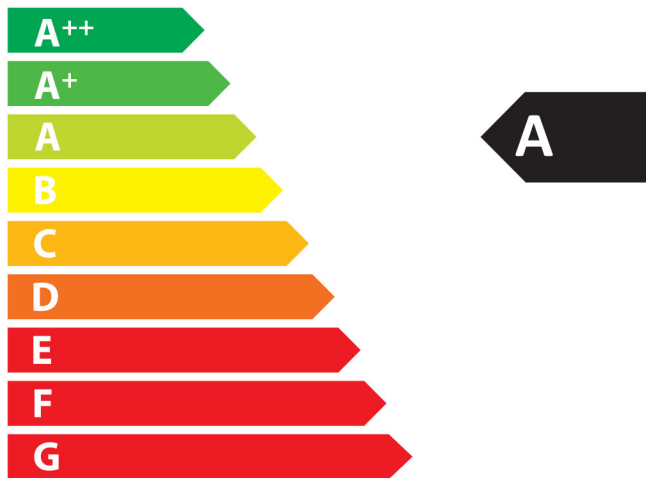

ENERG

енергия · ενεργεια

WAMSLER®

OF-604 KAMINO

6,0

kW

ENERGIA · ЕНЕРГИЯ · ΕΝΕΡΓΕΙΑ · ENERGIJA · ENERGY · ENERGIE · ENERGI

2015/1186